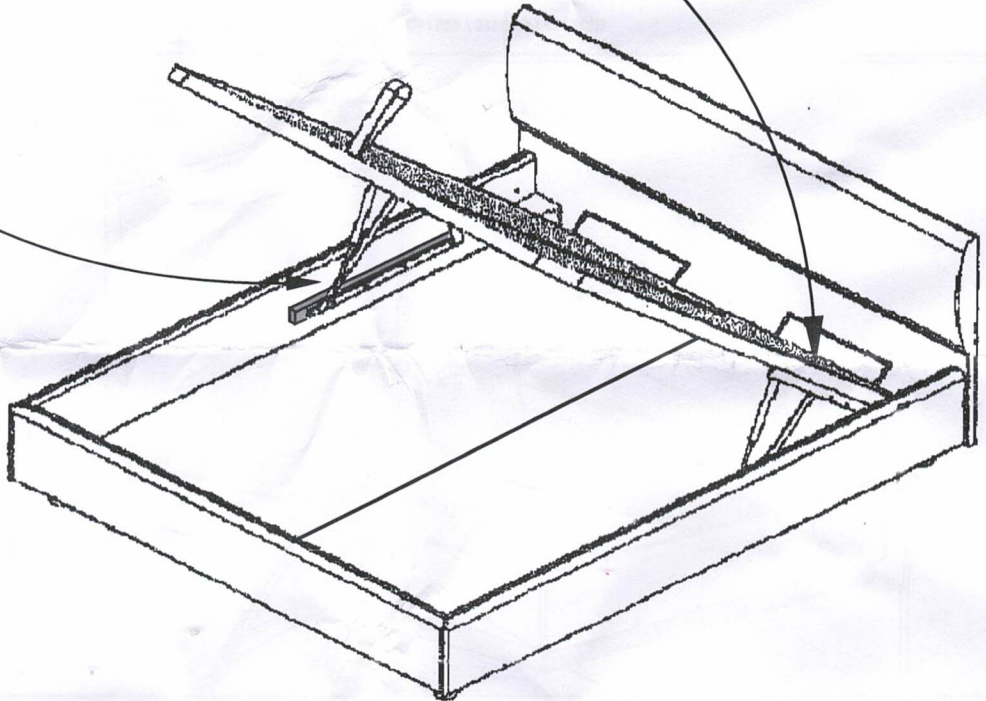

BED 140 / QS / 160 / 180 / KS

BED 140 / QS / 160 / 180 / KS

ALBA QS / 160 / 180 / KS

1

2

ALBA

BED WITH STORAGE

YouTube

15 min.

LETTO ALBA QS / 160 / 180 / KS

4

SEE ASSEMBLY SCHEME
INSIDE PACKAGE

7

CAMELGROUP srl
Via S. Antonio 7 - 31010 Orsago - TV - Italy
Ph: +39 0438 997411 - Email: info@camelgroup.it