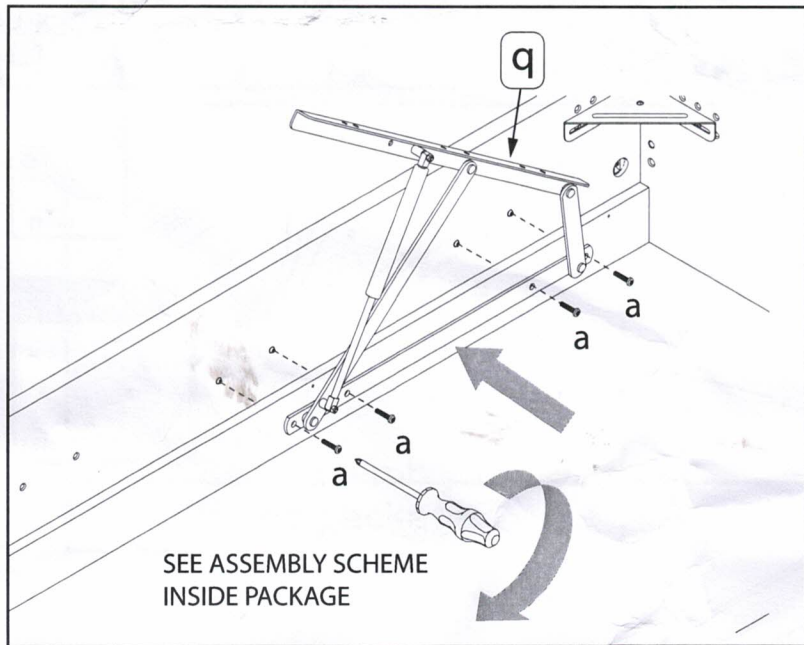

15 min.

LETTO ALBA QS / 160 / 180 / KS

4

SEE ASSEMBLY SCHEME
INSIDE PACKAGE

7

CAMELGROUP srl
Via S. Antonio 7 - 31010 Orsago - TV - Italy
Ph: +39 0438 997411 - Email: info@camelgroup.it