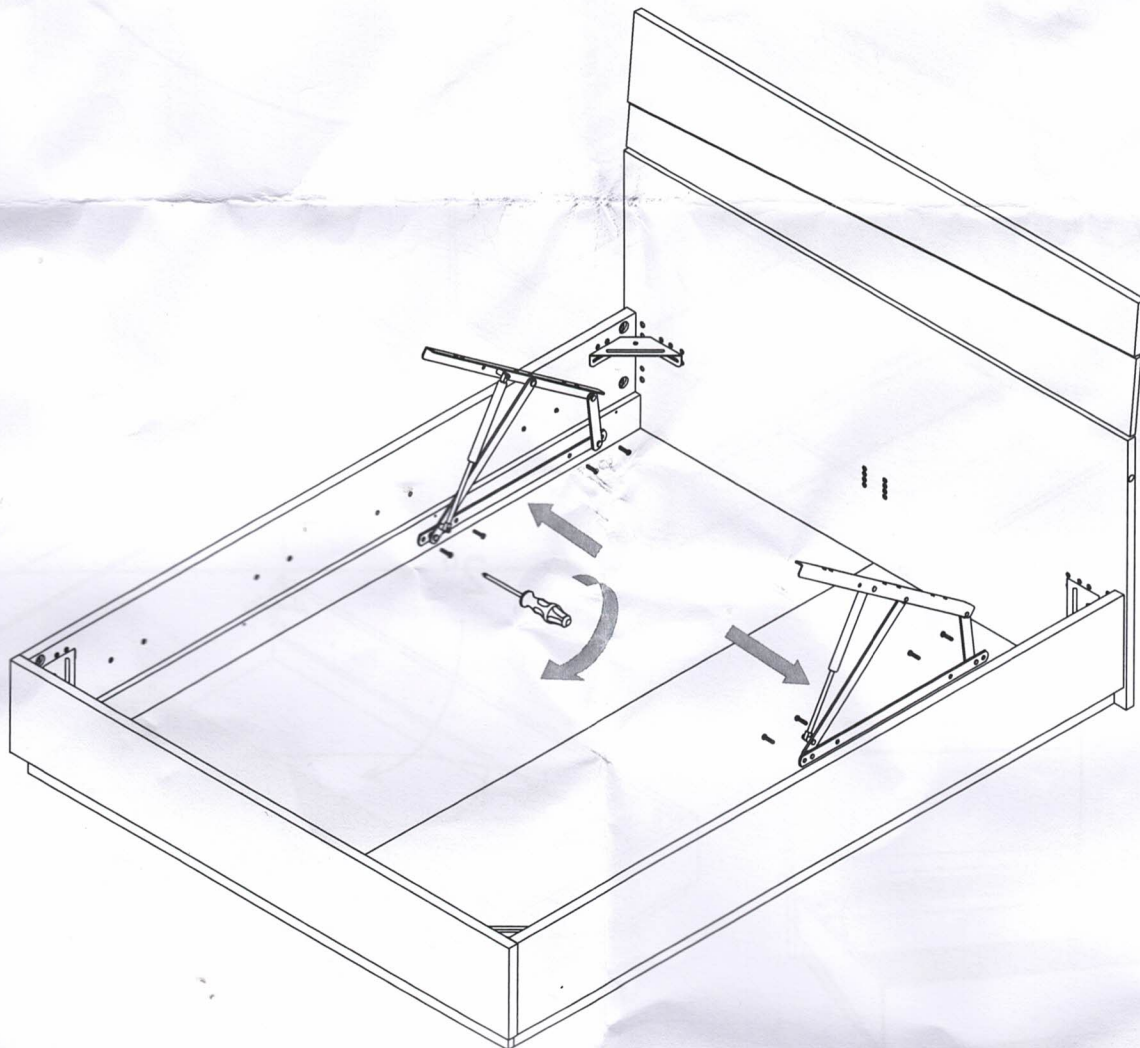

15 min.

LETTO ALBA QS / 160 / 180 / KS

4

SEE ASSEMBLY SCHEME
INSIDE PACKAGE

7

CAMELGROUP srl
Via S. Antonio 7 - 31010 Orsago - TV - Italy
Ph: +39 0438 997411 - Email: info@camelgroup.it