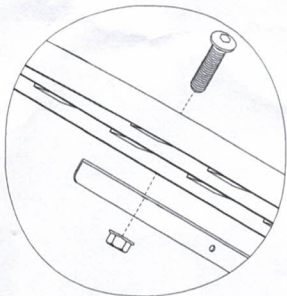

15 min.

LETTO ALBA QS / 160 / 180 / KS

4

SEE ASSEMBLY SCHEME
INSIDE PACKAGE

7

CAMELGROUP srl
Via S. Antonio 7 - 31010 Orsago - TV - Italy
Ph: +39 0438 997411 - Email: info@camelgroup.it