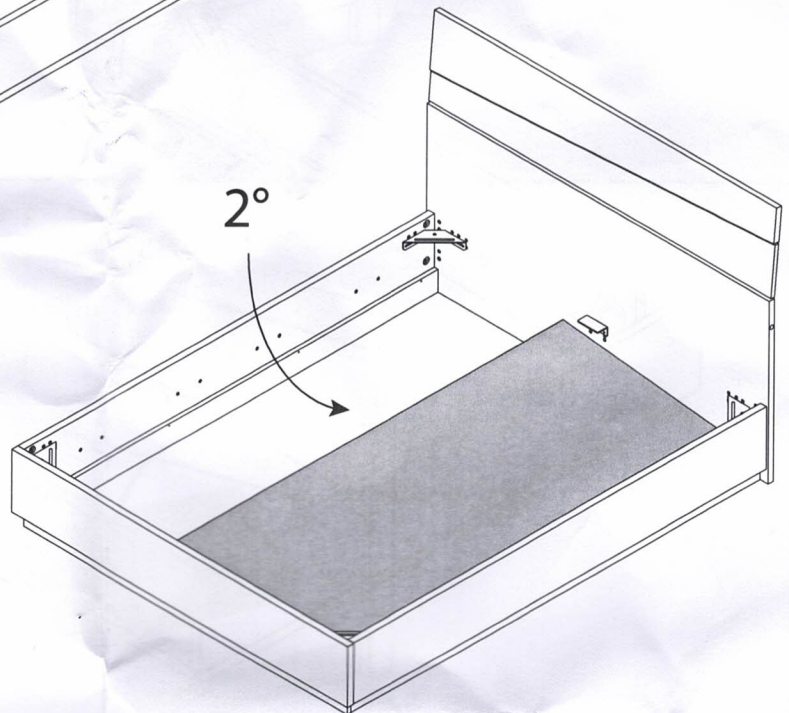

BED 140 / QS / 160 / 180 / KS

BED 140 / QS / 160 / 180 / KS

ALBA QS / 160 / 180 / KS

1

2

ALBA

BED WITH STORAGE

YouTube

15 min.

LETTO ALBA QS / 160 / 180 / KS

4

SEE ASSEMBLY SCHEME
INSIDE PACKAGE

7

CAMELGROUP srl
Via S. Antonio 7 - 31010 Orsago - TV - Italy
Ph: +39 0438 997411 - Email: info@camelgroup.it