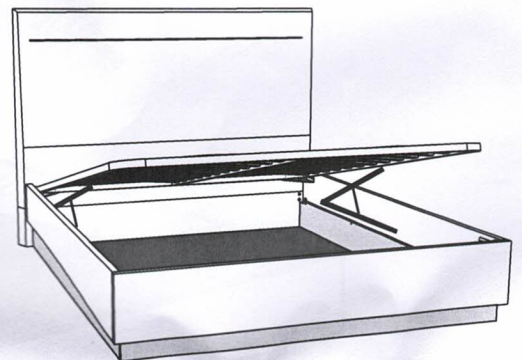

BED 140 / QS / 160 / 180 / KS

BED 140 / QS / 160 / 180 / KS

ALBA QS / 160 / 180 / KS

1

2

ALBA

BED WITH STORAGE

YouTube

15 min.

LETTO ALBA QS / 160 / 180 / KS

4

SEE ASSEMBLY SCHEME
INSIDE PACKAGE

7

CAMELGROUP srl
Via S. Antonio 7 - 31010 Orsago - TV - Italy
Ph: +39 0438 997411 - Email: info@camelgroup.it