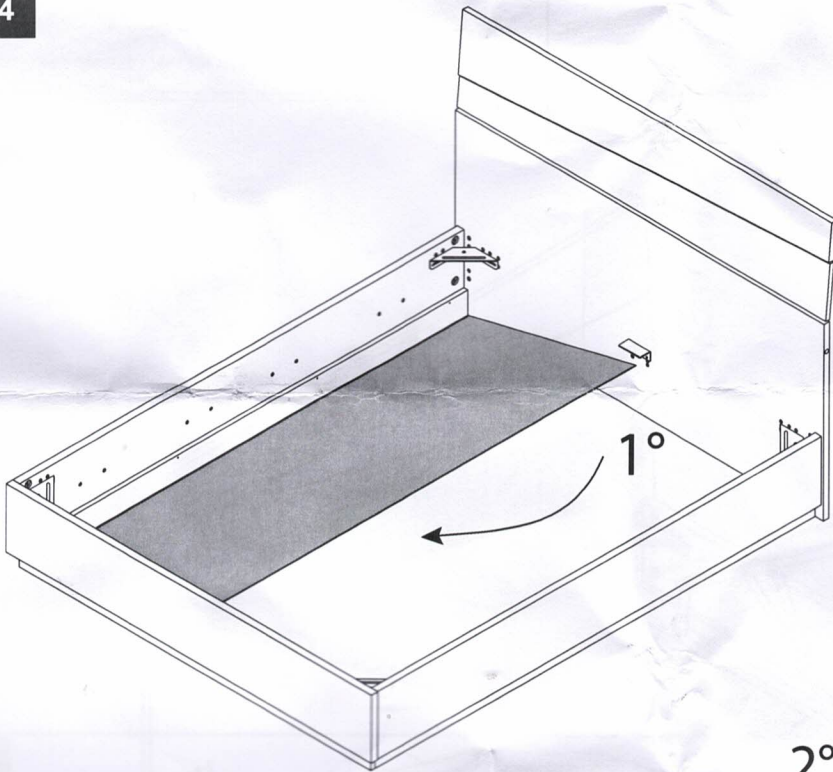

BED 140 / QS / 160 / 180 / KS

BED 140 / QS / 160 / 180 / KS

ALBA QS / 160 / 180 / KS

1

2

ALBA

BED WITH STORAGE

YouTube

15 min.

LETTO ALBA QS / 160 / 180 / KS

4

SEE ASSEMBLY SCHEME
INSIDE PACKAGE

7

CAMELGROUP srl
Via S. Antonio 7 - 31010 Orsago - TV - Italy
Ph: +39 0438 997411 - Email: info@camelgroup.it