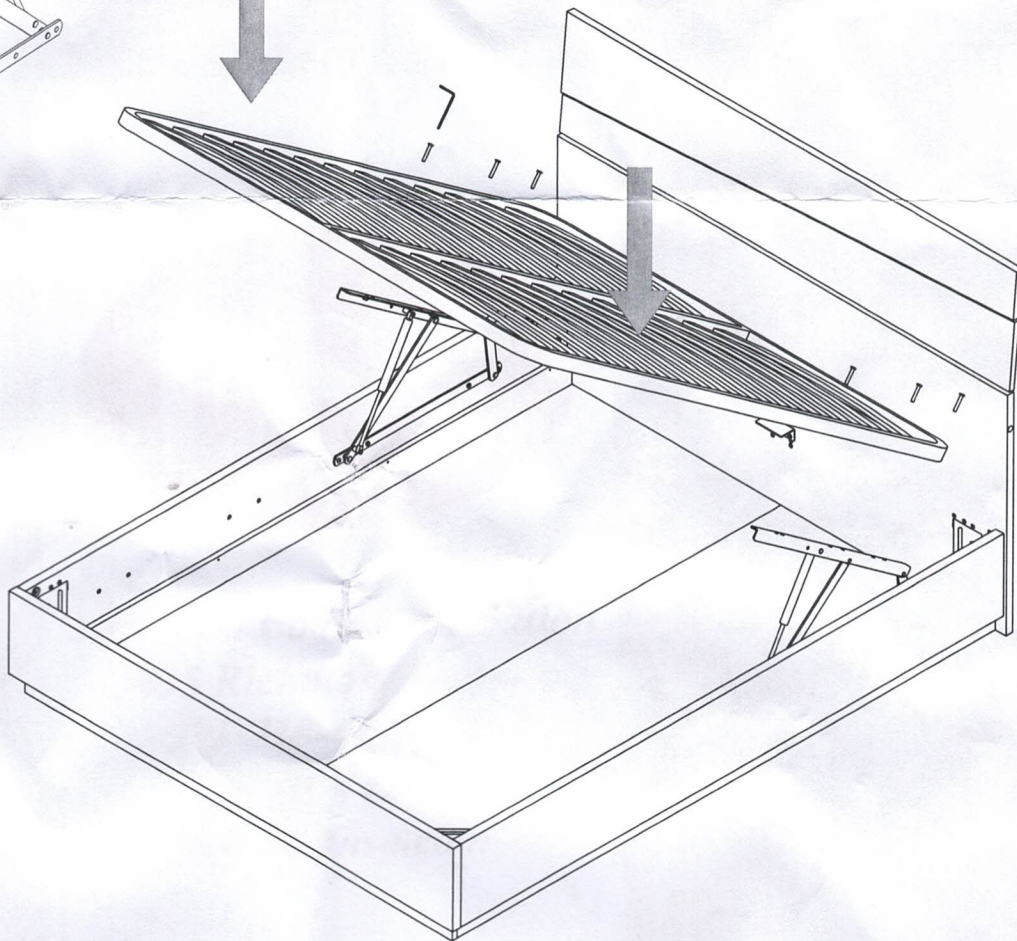

15 min.

LETTO ALBA QS / 160 / 180 / KS

4

SEE ASSEMBLY SCHEME
INSIDE PACKAGE

7

CAMELGROUP srl
Via S. Antonio 7 - 31010 Orsago - TV - Italy
Ph: +39 0438 997411 - Email: info@camelgroup.it