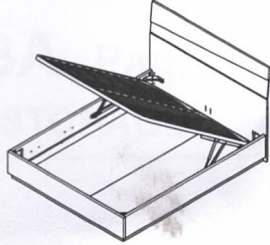

BED 140 / QS / 160 / 180 / KS

BED 140 / QS / 160 / 180 / KS

ALBA QS / 160 / 180 / KS

1

2

ALBA

BED WITH STORAGE

YouTube

15 min.

LETTO ALBA QS / 160 / 180 / KS

4

SEE ASSEMBLY SCHEME
INSIDE PACKAGE

7

CAMELGROUP srl
Via S. Antonio 7 - 31010 Orsago - TV - Italy
Ph: +39 0438 997411 - Email: info@camelgroup.it