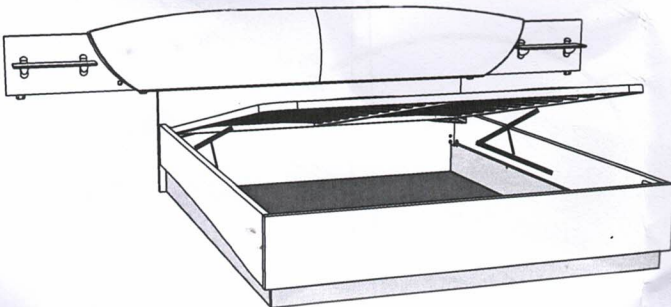

BED 140 / QS / 160 / 180 / KS

BED 140 / QS / 160 / 180 / KS

ALBA QS / 160 / 180 / KS

1

2

ALBA

BED WITH STORAGE

YouTube

15 min.

LETTO ALBA QS / 160 / 180 / KS

4

SEE ASSEMBLY SCHEME
INSIDE PACKAGE

7

CAMELGROUP srl
Via S. Antonio 7 - 31010 Orsago - TV - Italy
Ph: +39 0438 997411 - Email: info@camelgroup.it