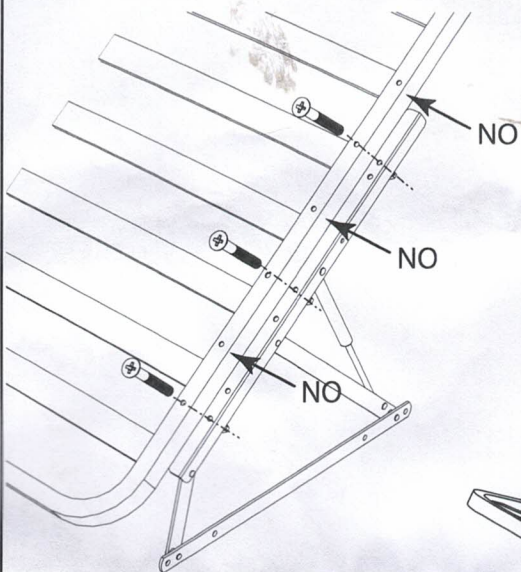

15 min.

LETTO ALBA QS / 160 / 180 / KS

4

SEE ASSEMBLY SCHEME
INSIDE PACKAGE

7

CAMELGROUP srl
Via S. Antonio 7 - 31010 Orsago - TV - Italy
Ph: +39 0438 997411 - Email: info@camelgroup.it