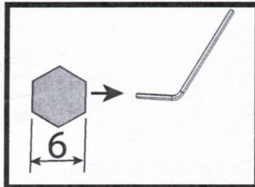

15 min.

LETTO ALBA QS / 160 / 180 / KS

4

SEE ASSEMBLY SCHEME
INSIDE PACKAGE

7

CAMELGROUP srl
Via S. Antonio 7 - 31010 Orsago - TV - Italy
Ph: +39 0438 997411 - Email: info@camelgroup.it