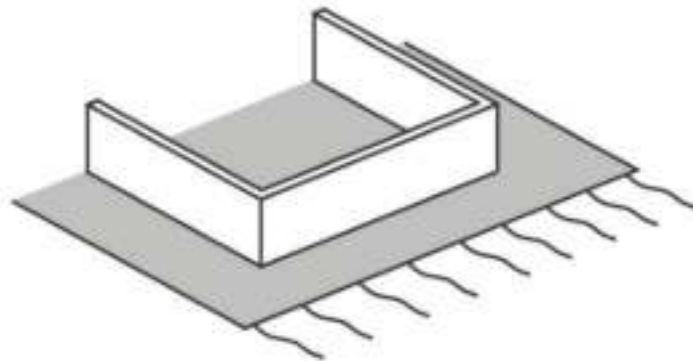

**MEDEA**

**DINING TABLE 160/200**

1SPIN000

x56

1ECC000

x32

1PERN000

x32