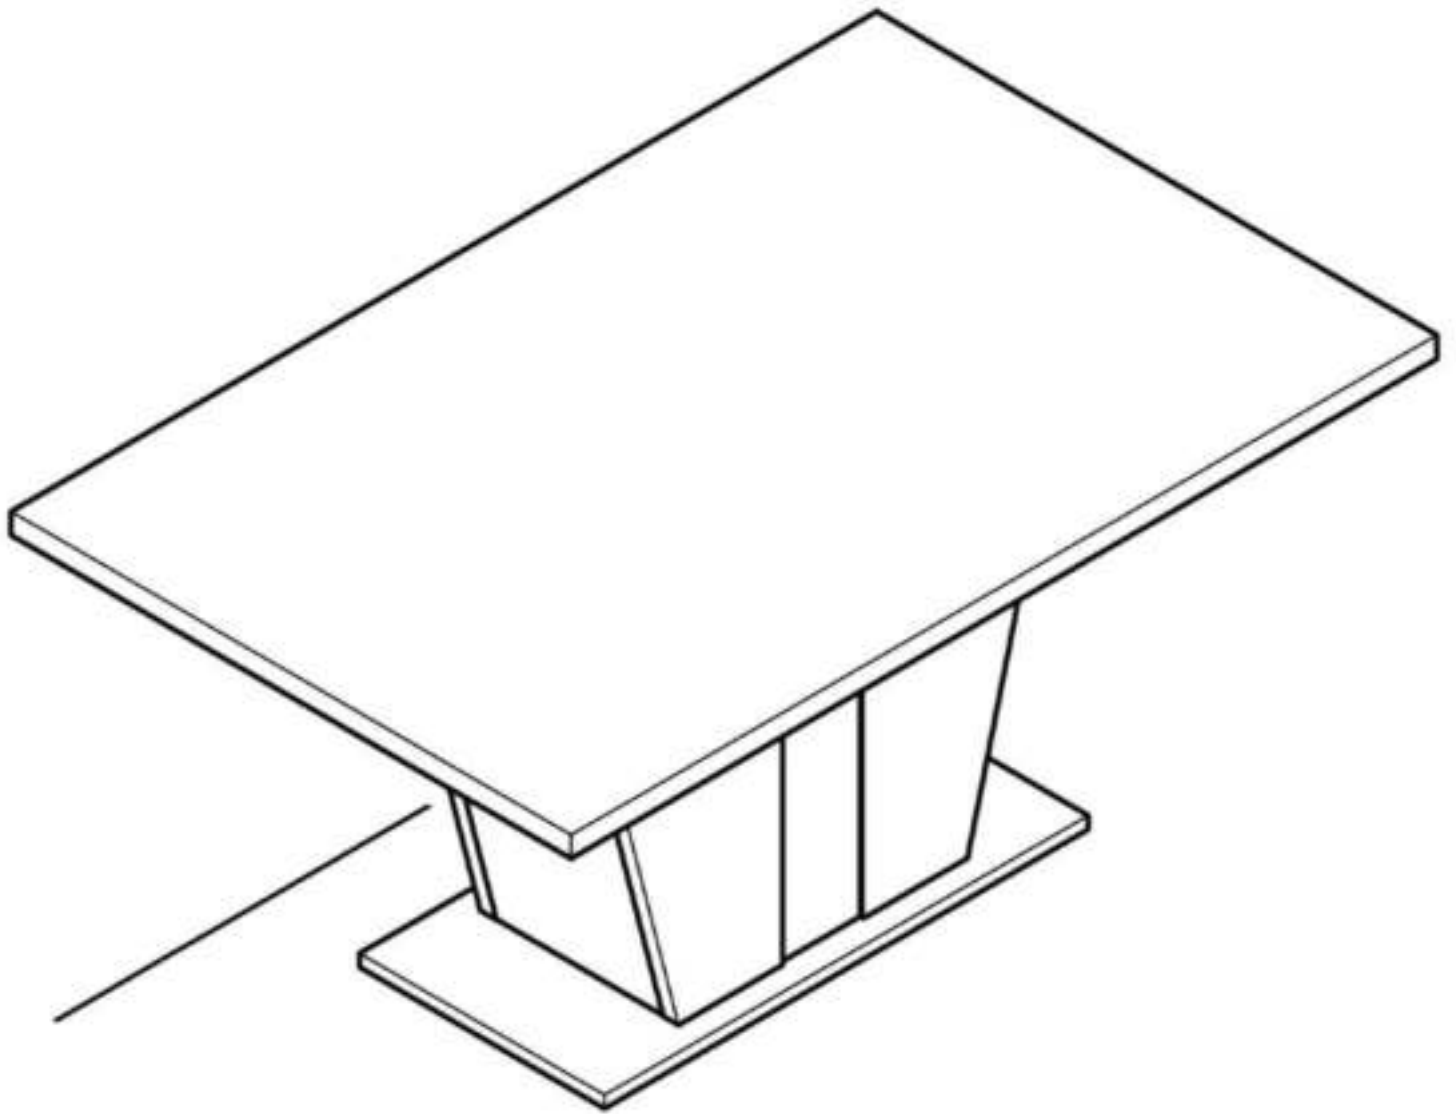

**MEDEA**

**DINING TABLE 160/200**

1SPIN000

x56

1ECC000

x32

1PERN000

x32

## 2/D VITRINE

x18

x12

x12

x28

x8

x4

x12